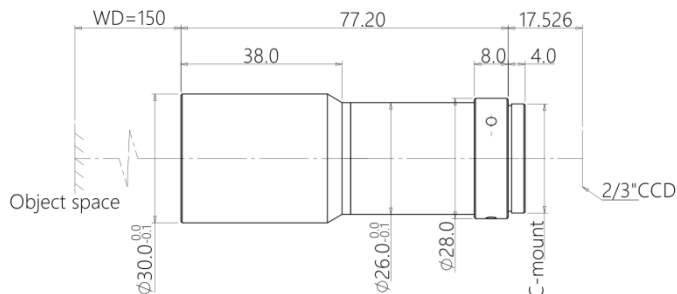

百万定倍远心镜头

FM018X150T

- 品牌：中联科创（ZLKC）
- 规格：2/3" C型 0.18X
- 采用物方远心设计，拥有卓越的成像品质
- FOV 规格多，满足对不同视场需求
- 高分辨率、高对比、低畸变、大光圈
- 带同轴光可选，大景深，成像画质好
- 适用于高精度视觉定位等场景。

远心定倍镜头命名规则

FM018X150T

FM：系列代号

018X：该款镜头放大倍率为 0.18 倍

150：该款镜头工作距离为 150mm

C：该款镜头带同轴光

T：远心（Telecentric）的缩写

产品规格书：

型号 Model	FM018X150T	
最大 CCD 尺寸 Max Image Size	2/3-inch	
放大倍率 Magnification	0.18X	
工作距离 WD (mm)	150	
像方 F/# Working F/#	12.6	
数值孔径 Object NA(mm)	0.00713	
物方景深 Depth of field(mm)	31.1	
畸变 Distortion	<0.6%	
分辨率 Resolution	47.1μ	
视野范围 FOV(WxH)(mm)	2/3"(8.8×6.6)	48.9x36.7
	1/1.8"(7.13×5.37)	39.6x29.8
	1/2"(6.4×4.8)	35.6x26.7
物方远心度(° max)	<0.1°	
接口 Mount	C-Mount	
总长 TTL	77.2mm