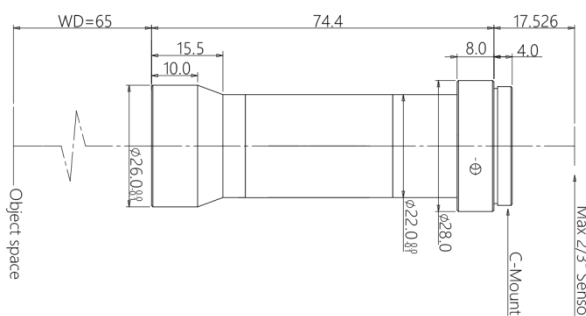

百万定倍远心镜头

FM15X65T

- ◆品牌：中联科创（ZLKC）
- ◆规格：2/3" C型 1.5X
- ◆采用物方远心设计，拥有卓越的成像品质
- ◆FOV 规格多，满足对不同视场需求
- ◆高分辨率、高对比、低畸变、大光圈
- ◆带同轴光可选，大景深，成像画质好
- ◆适用于高精度视觉定位等场景。

远心定倍镜头命名规则

FM15X65T

FM：系列代号

15X：该款镜头放大倍率为 1.5 倍

65：该款镜头工作距离为 65mm

C：该款镜头带同轴光

T：远心（Telecentric）的缩写

产品规格书：

型号 Model	FM15X65T	
最大 CCD 尺寸 Max Image Size	2/3-inch	
放大倍率 Magnification	1.5X	
工作距离 WD (mm)	65	
像方 F/# Working F/#	12.5	
数值孔径 Object NA(mm)	0.045	
物方景深 Depth of field(mm)	0.4	
畸变 Distortion	<0.1%	
分辨率 Resolution	5.6 μ	
视野范围 FOV (WxH) (mm)	2/3" (8.8x6.6)	5.9x4.4
	1/1.8" (7.13x5.37)	4.8x3.6
	1/2" (6.4x4.8)	4.3x3.2
物方远心度 ($^{\circ}$ max)	<0.1 $^{\circ}$	
接口 Mount	C-Mount	
总长 TTL	74.4mm	