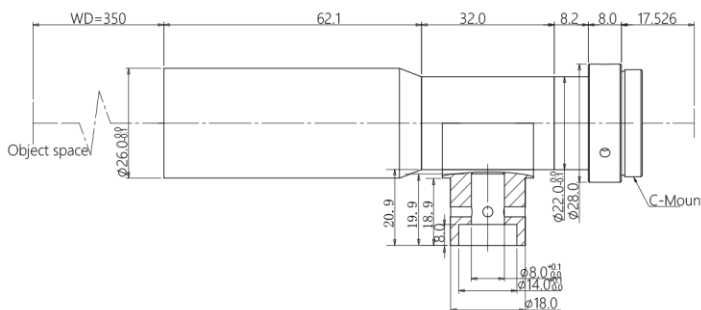

## FM05X350CT

- ◆ 品牌：中联科创（ZLKC）
- ◆ 规格：1/2" C 型 0.5X
- ◆ 采用物方远心设计，拥有卓越的成像品质
- ◆ FOV 规格多，满足对不同视场需求
- ◆ 高分辨率、高对比、低畸变、大光圈
- ◆ 带同轴光可选，大景深，成像画质好
- ◆ 适用于高精度视觉定位等场景。

### 远心定倍镜头命名规则

FM05X350CT

FM：系列代号

05X：该款镜头放大倍率为 0.5 倍

350：该款镜头工作距离为 350mm

C：该款镜头带同轴光

T：远心（Telecentric）的缩写

产品规格书：

型号 Model	FM05X350CT	
最大 CCD 尺寸 Max Image Size	1/2-inch	
放大倍率 Magnification	0.5X	
工作距离 WD (mm)	350	
像方 F/# Working F/#	17.6	
数值孔径 Object NA(mm)	0.01416	
物方景深 Depth of field(mm)	5.6	
畸变 Distortion	<0.16%	
分辨率 Resolution	23.7 $\mu$	
视野范围 FOV(WxH)(mm)	1/2"(6.4 $\times$ 4.8)	12.8 $\times$ 9.6
物方远心度( $^{\circ}$ max)	<0.1 $^{\circ}$	
接口 Mount	C-Mount	
总长 TTL	110.3mm	