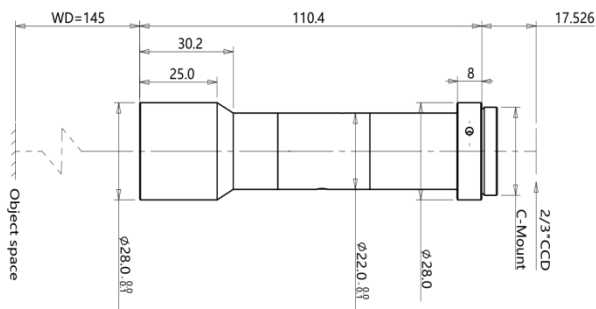

## FM07X145T

- ◆ 品牌：中联科创（ZLKC）
- ◆ 规格：2/3" C型 0.7X
- ◆ 采用物方远心设计，拥有卓越的成像品质
- ◆ FOV 规格多，满足对不同视场需求
- ◆ 高分辨率、高对比、低畸变、大光圈
- ◆ 带同轴光可选，大景深，成像画质好
- ◆ 适用于高精度视觉定位等场景。

### 远心定倍镜头命名规则

FM07X145T

FM：系列代号

07X：该款镜头放大倍率为 0.7 倍

145：该款镜头工作距离为 145mm

C：该款镜头带同轴光

T：远心（Telecentric）的缩写

### 产品规格书：

型号 Model	FM07X145T	
最大 CCD 尺寸 Max Image Size	2/3-inch	
放大倍率 Magnification	0.7X	
工作距离 WD (mm)	145	
像方 F/# Working F/#	16.8	
数值孔径 Object NA(mm)	0.00713	
物方景深 Depth of field(mm)	2.7	
畸变 Distortion	<0.1%	
分辨率 Resolution	16.2 $\mu$	
视野范围 FOV(WxH)(mm)	2/3"(8.8×6.6)	12.6x9.4
	1/1.8"(7.13×5.37)	10.2x7.7
	1/2"(6.4×4.8)	9.1x6.9
物方远心度(° max)	<0.1°	
接口 Mount	C-Mount	
总长 TTL	110.4mm	