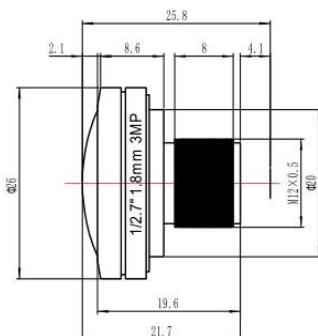

# 300 万像素鱼眼镜头

## MTV018IR3MP

- ◆品牌：中联科创（ZLKC）
- ◆规格：1/1.8" M12 型
- ◆焦距  $f=1.8\text{mm}$
- ◆300 万像素影像
- ◆标准全景后焦调整
- ◆多层镀膜玻璃镜片
- ◆全金属紧凑的结构设计

产品规格书：

型号 (Model)	MTV018IR3MP		
焦距 (Focal length)	1.8mm		
相对孔径 (Aperture)	F2.8		
像面尺寸 (Format)	1/3.6"	1/2.7"	1/1.8"
视场角 (DIA field view)	垂直方向 (Vertical)	111°	148°
	水平方向 (Horizontal)	148°	185°
	对角线方向 (Diagnal)	185°	185°
接口 (Mount)	M12x0.5		
最大畸变 (Distortion)	-98.10%		
外形尺寸 (Max Dist)	Φ26×21.7mm		
最小物距 (M. O. D)	0.3m		
后焦距 (Back focallength)	4.12mm		
温度范围 (Work Temperature)	-10~+45°C		
最大温度范围 (Max Temperature Range)	-40~+60°C		
分辨率 (Resolution Center/Edge)	3MP		
重量 (Weight)	13g		
备注 (Comments)	全景鱼眼镜头		